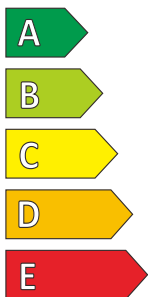

# ENERG

COMPASAL

3CL122H1

235/55ZR17 103 W

C1

**D**

**B**

72 dB